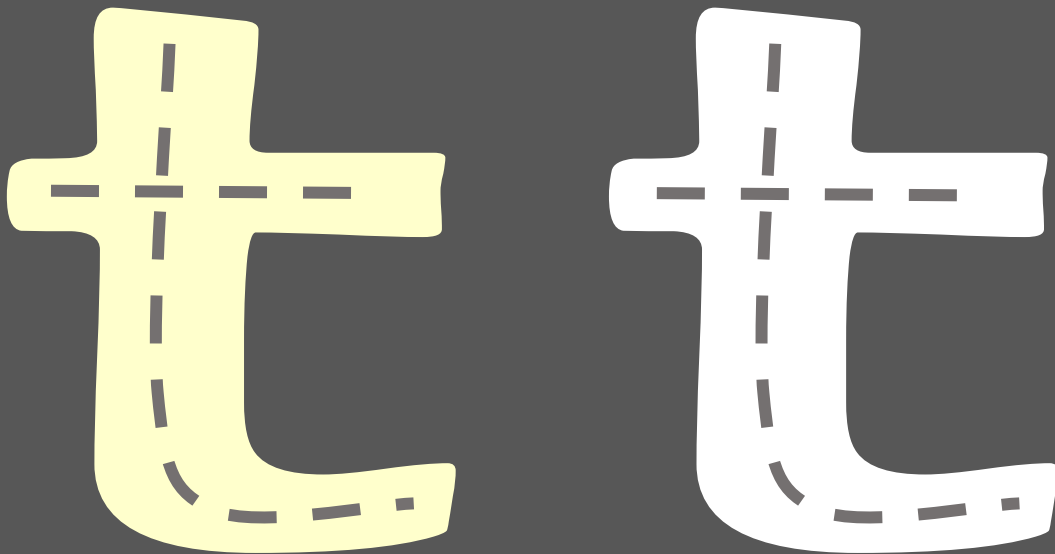

Lembar Kerja

Mengenali Huruf Alfabet

Ini huruf t.

Tuliskan huruf t dengan mengikuti garis putus-putusnya.